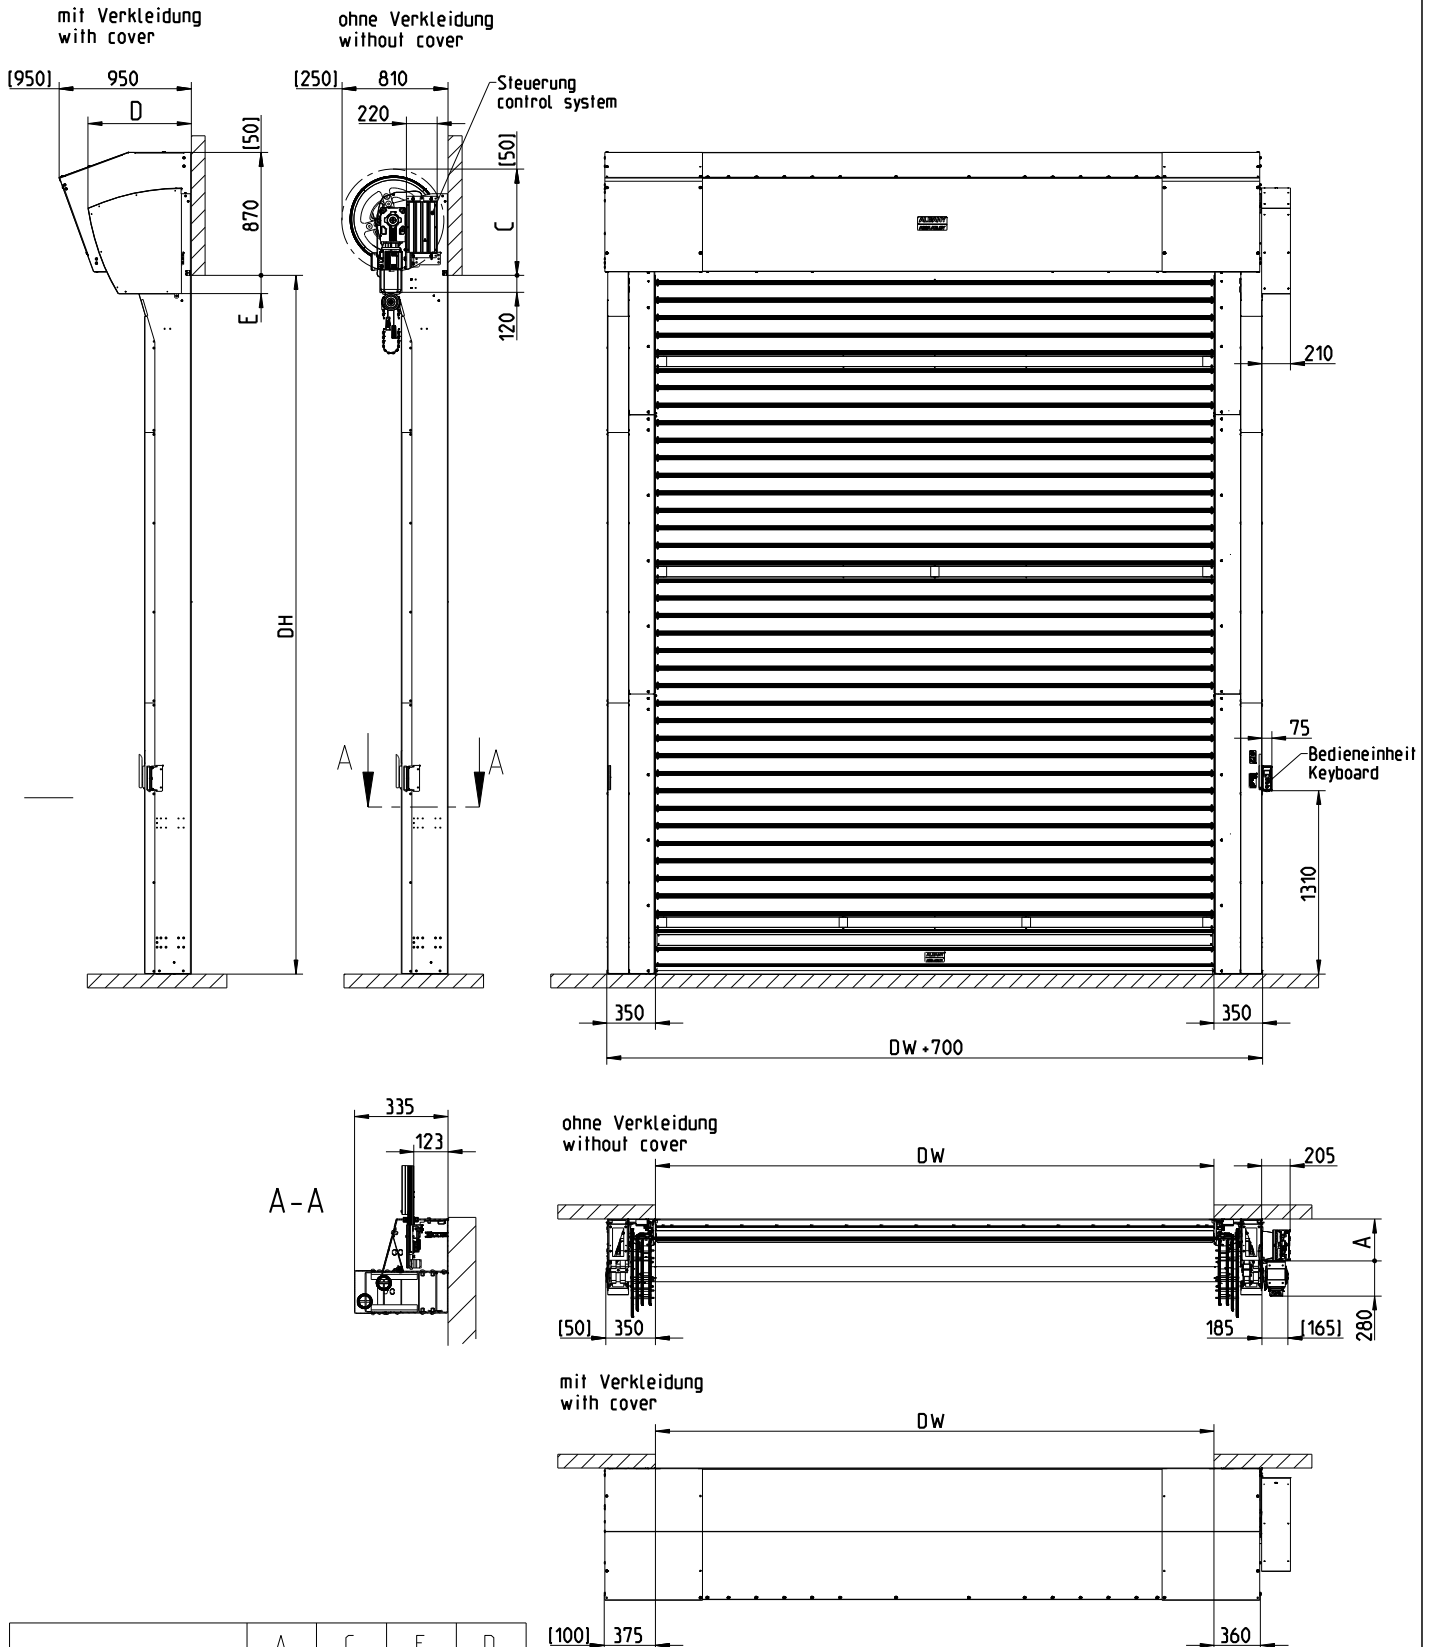

Prinzipzeichnung RR3000 XXL

General Drawing RR3000 XXL

	A	C	E	D
RR3000 XXL (DH > 5000)	300	850	100	775
RR3000 XXL (DH ≤ 5000)	270	740	135	740

[] = Montagefreiraum
Space needed for installation