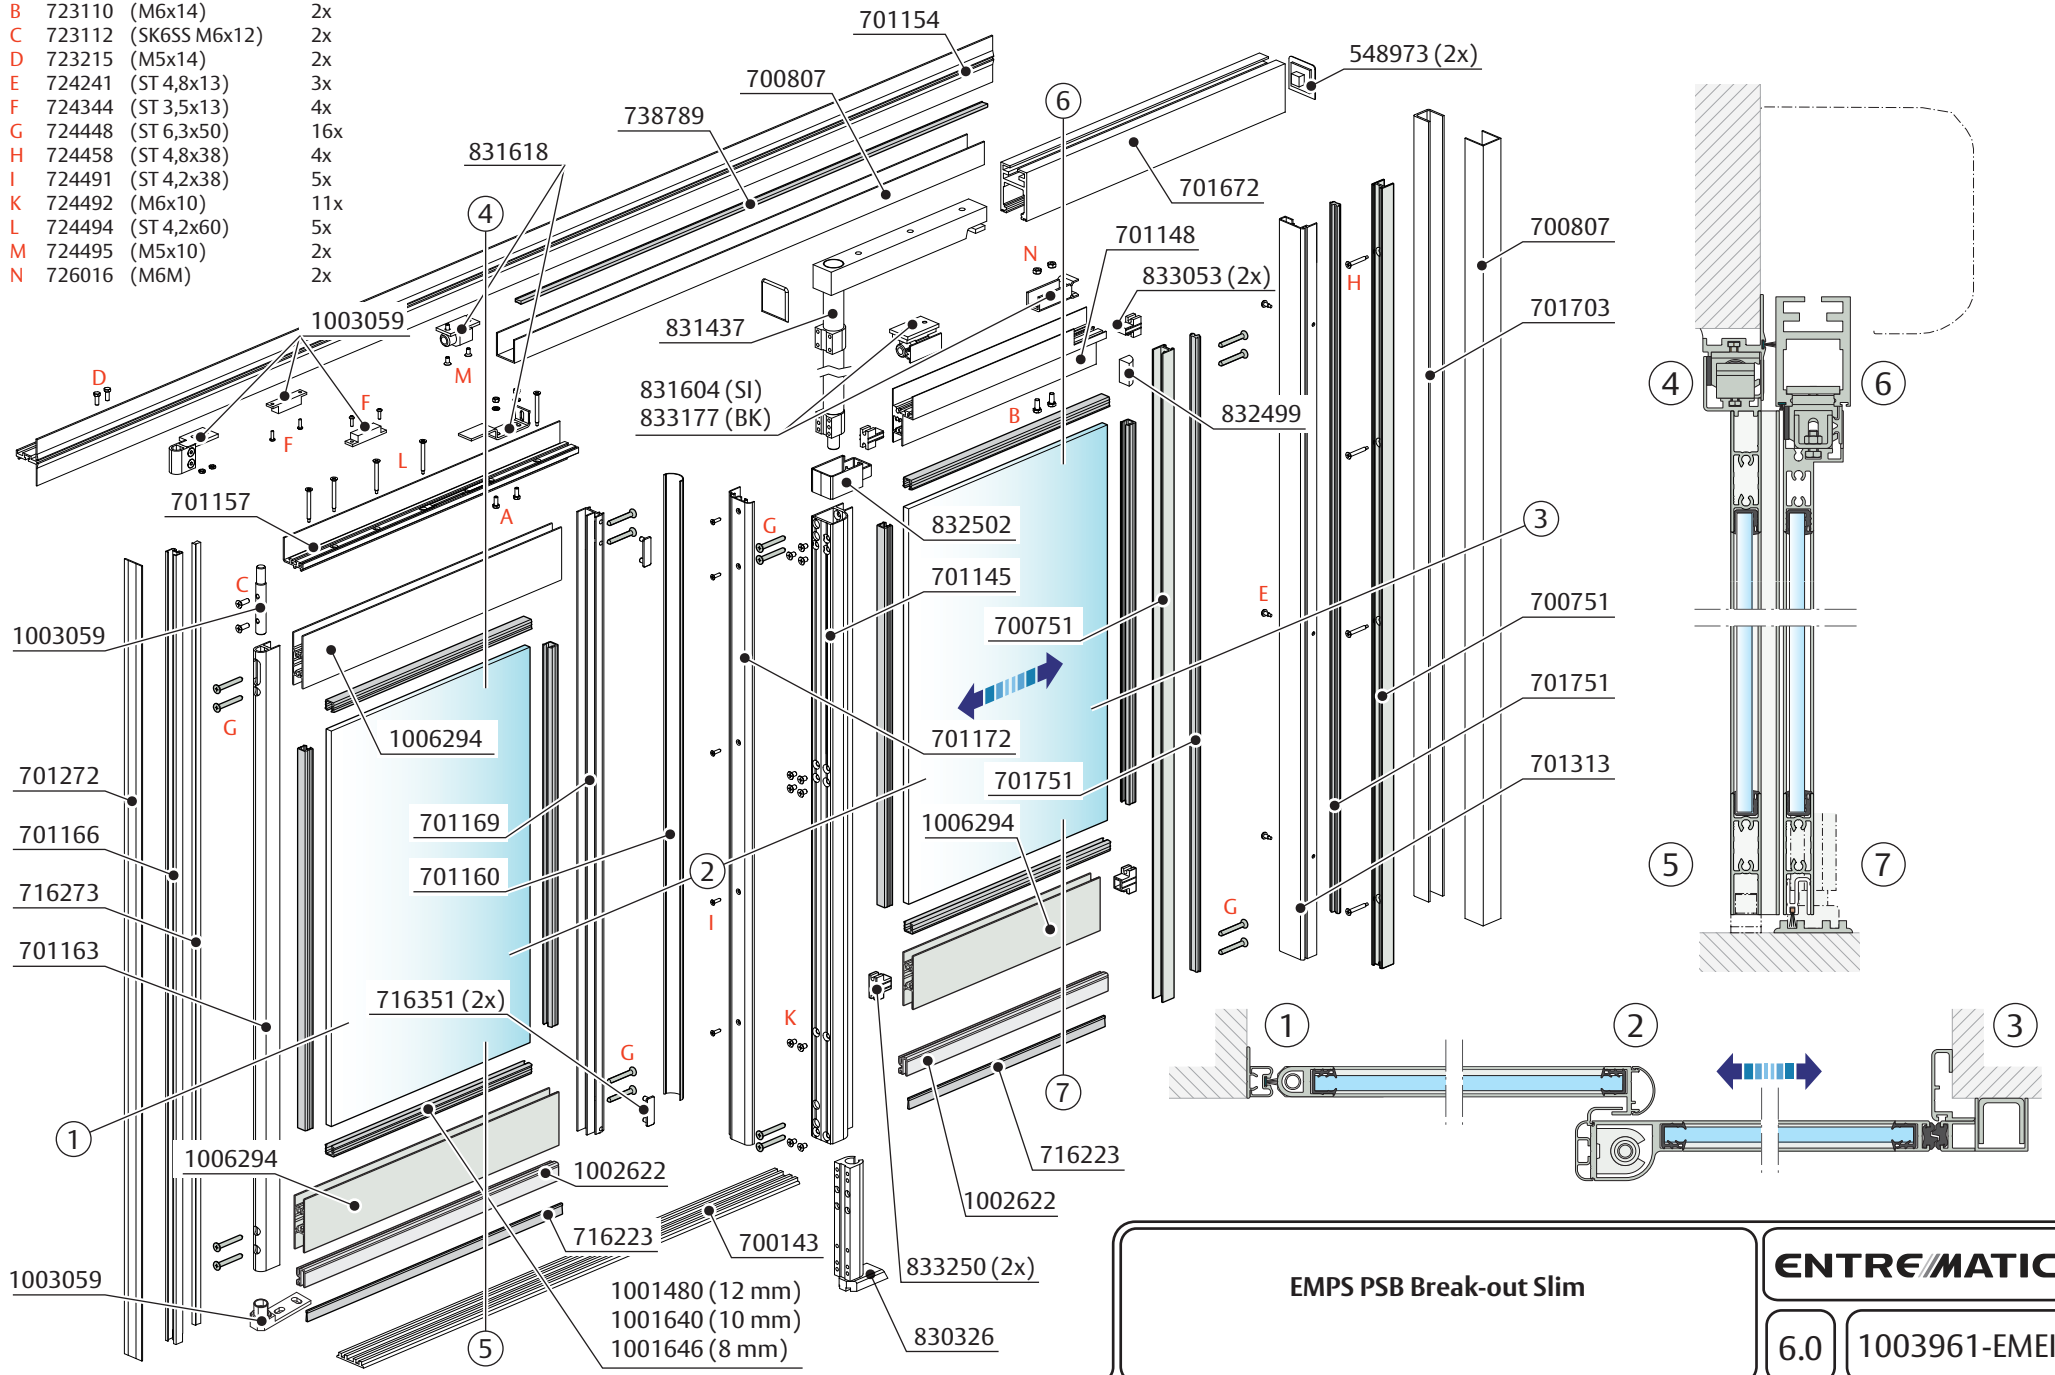

- A 723005 (M5x12) 2x
- B 723110 (M6x14) 2x
- C 723112 (SK6SS M6x12) 2x
- D 723215 (M5x14) 2x
- E 724241 (ST 4,8x13) 3x
- F 724344 (ST 3,5x13) 4x
- G 724448 (ST 6,3x50) 16x
- H 724458 (ST 4,8x38) 4x
- I 724491 (ST 4,2x38) 5x
- K 724492 (M6x10) 11x
- L 724494 (ST 4,2x60) 5x
- M 724495 (M5x10) 2x
- N 726016 (M6M) 2x

**EMPS PSB Break-out Slim**

**ENTRE/MATIC**

6.0

1003961-EME1